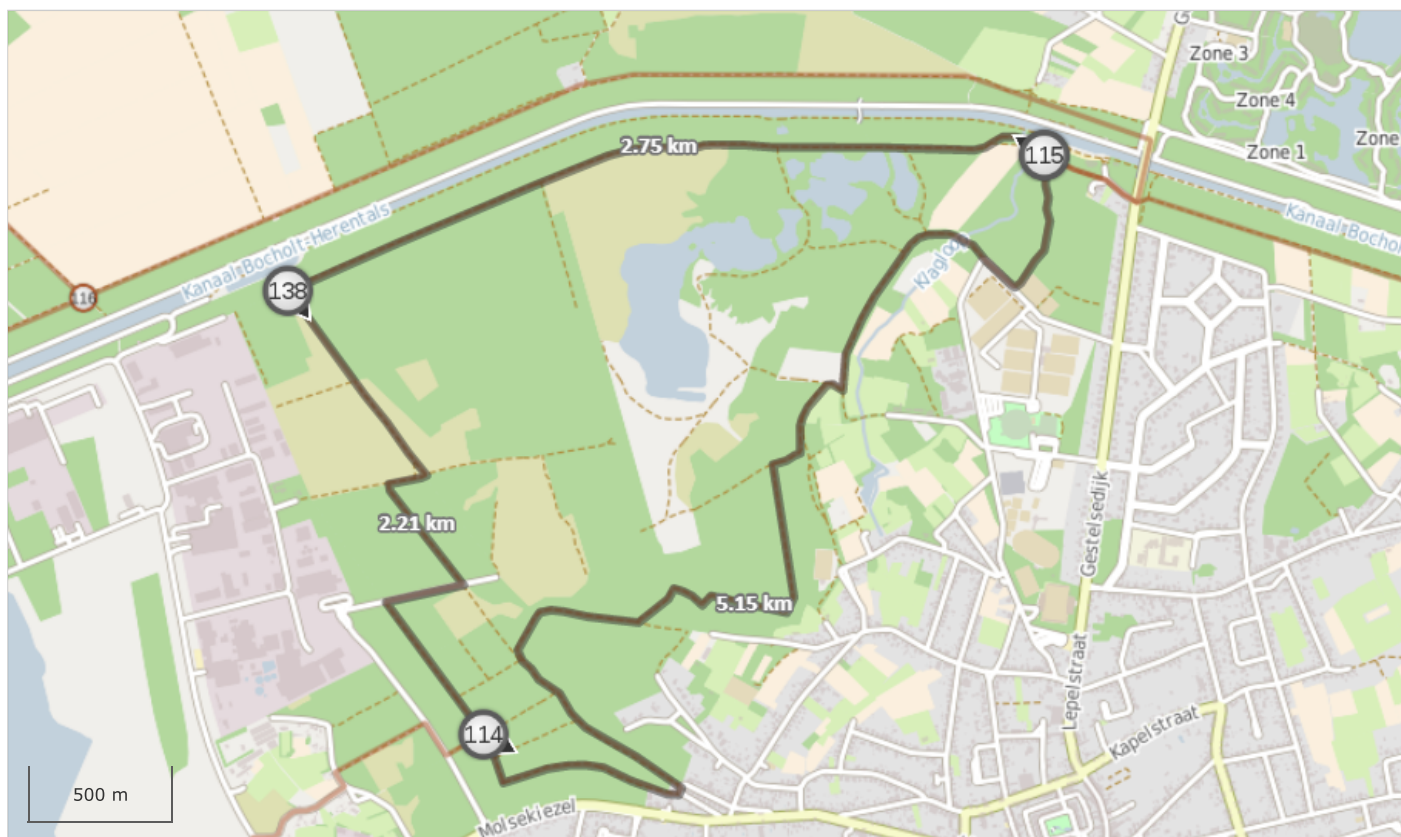

Lommelse Sahara route

Lommelse Sahara route

115 ⇒ 2.8 km ⇒ 138 ⇒ 2.2 km ⇒ 114 ⇒ 5.1 km ⇒ 115

Totale lengte: 10.11 km