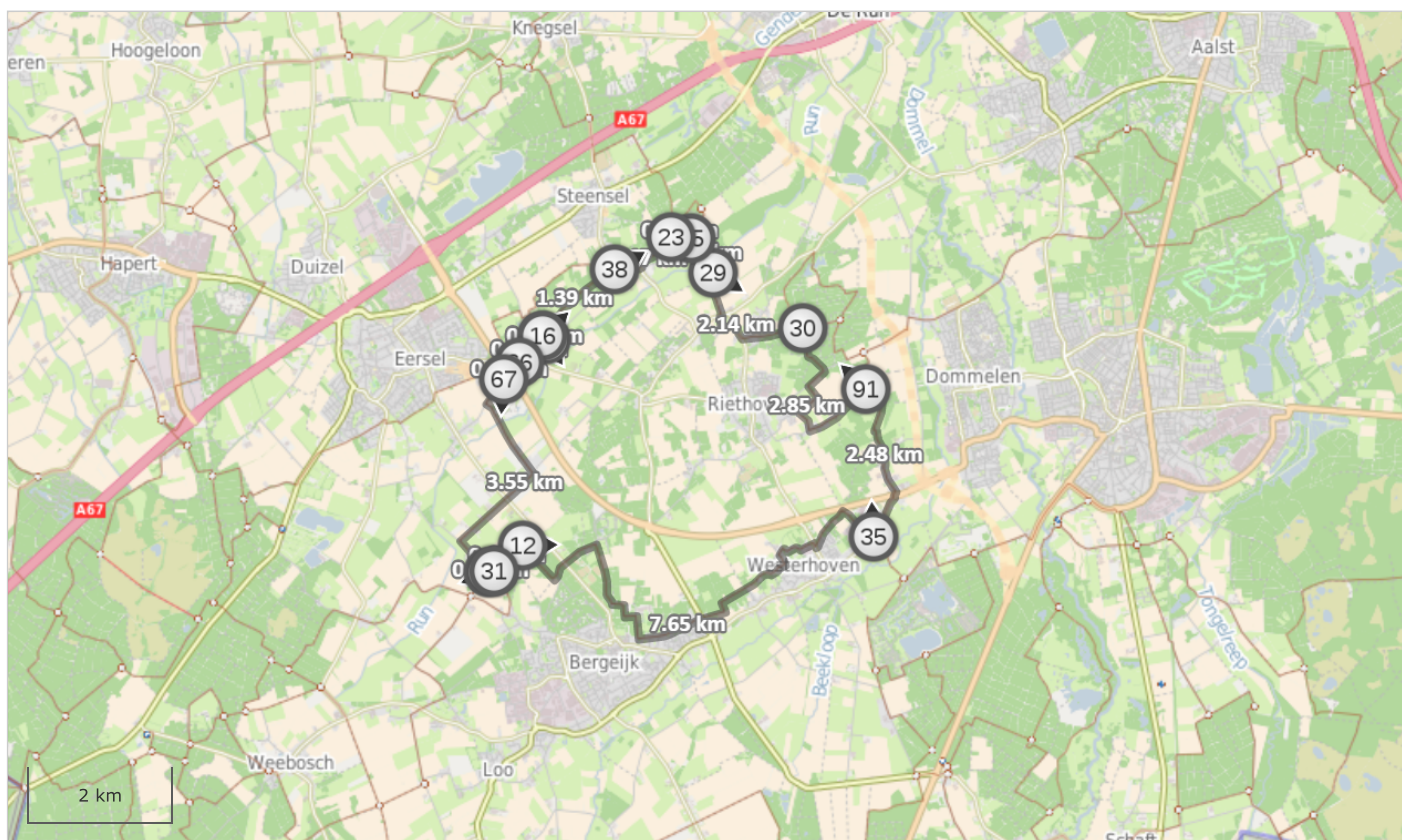

# Ronde van Riethoven

## Ronde van Riethoven

(31) ⇒ 0.6 km ⇒ (12) ⇒ 7.6 km ⇒ (35) ⇒ 2.5 km ⇒ (91) ⇒ 2.9 km ⇒ (30) ⇒ 2.1 km ⇒ (29) ⇒ 0.6 km ⇒  
 (45) ⇒ 0.3 km ⇒ (23) ⇒ 1.2 km ⇒ (38) ⇒ 1.4 km ⇒ (16) ⇒ 0.1 km ⇒ (P) ⇒ 0.1 km ⇒ (16) ⇒ 0.7 km ⇒  
 (66) ⇒ 0.4 km ⇒ (67) ⇒ 3.5 km ⇒ (82) ⇒ 0.1 km ⇒ (31)

Totale lengte: 23.94 km