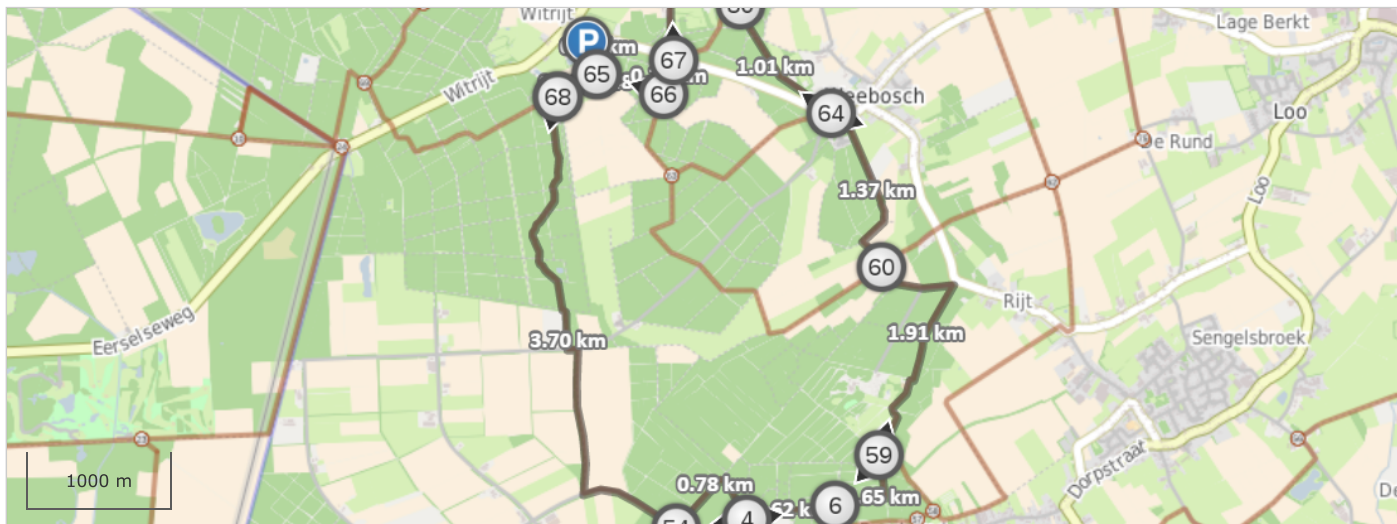

# Pielis ronde

## Pielis ronde

68 ⇒ 0.3 km ⇒ 65 ⇒ 0.4 km ⇒ P ⇒ 0.4 km ⇒ 65 ⇒ 0.5 km ⇒ 66 ⇒ 0.2 km ⇒ 67 ⇒ 0.9 km ⇒  
 68 ⇒ 0.4 km ⇒ 60 ⇒ 1.0 km ⇒ 64 ⇒ 1.4 km ⇒ 60 ⇒ 1.9 km ⇒ 59 ⇒ 0.7 km ⇒ 6 ⇒ 0.6 km ⇒  
 4 ⇒ 0.8 km ⇒ 54 ⇒ 3.7 km ⇒ 68

Totale lengte: 13.20 km