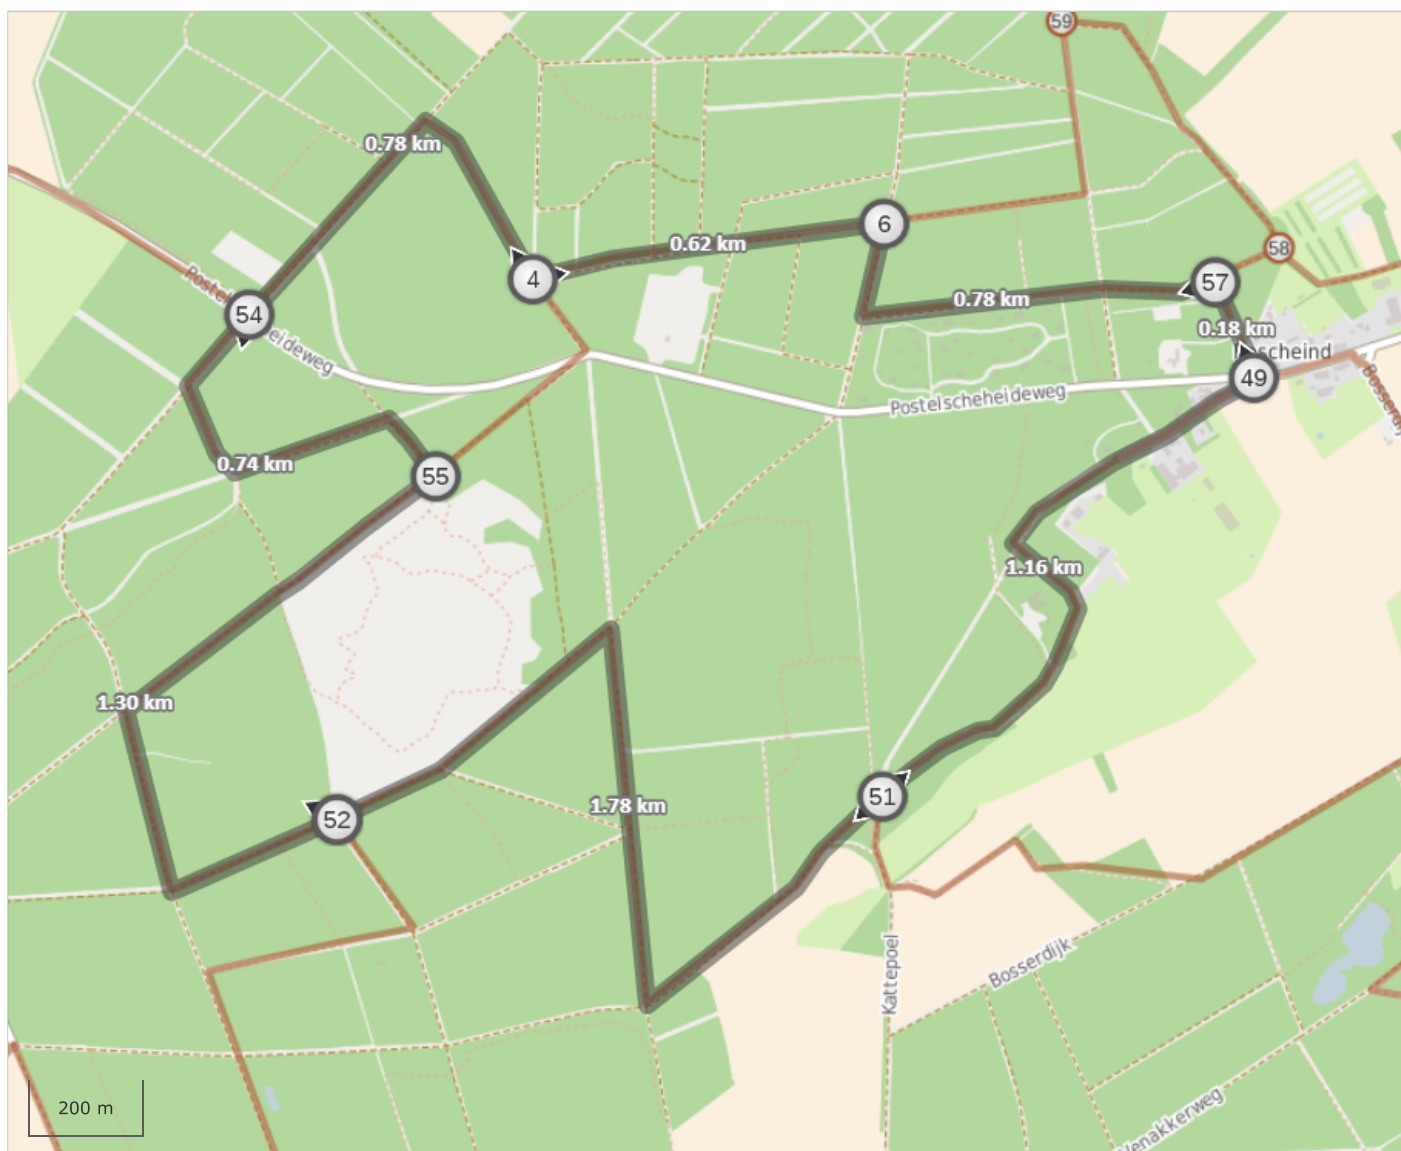

Stevensbergen route

Stevensbergen route

52 ⇒ 1.3 km ⇒ 55 ⇒ 0.7 km ⇒ 54 ⇒ 0.8 km ⇒ 4 ⇒ 0.6 km ⇒ 6 ⇒ 0.8 km ⇒ 57 ⇒ 0.2 km ⇒
 49 ⇒ 1.2 km ⇒ 51 ⇒ 1.8 km ⇒ 52

Totale lengte: 7.35 km